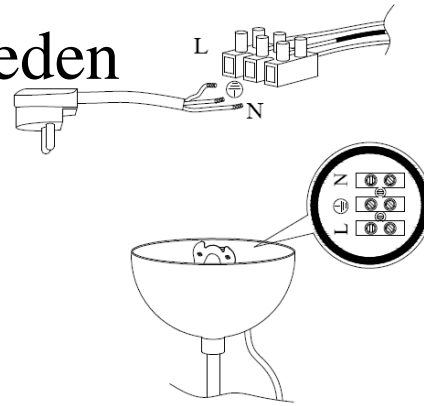

2828990 Planet

S
Montera lampan enligt skissen.
6xE14 Max30W

D
Montieren Sie die Lampe laut Skizze.
6xE14 Max30W

F
Montez la lampe conformément au croquis.
6xE14 Max30W

I
Montare la luce del diagramma.
6xE14 Max30W

Sweden

S: Placera spröten slumpmässigt, börja underifrån och fortsatt uppåt. Skruva försiktigt på diskarna på spröten tills det tar emot.

UK: Assembly decoration randomly, start from the bottom part, and finish at the top of the lamp. Carefully assembly the disks on the wires. Tighten the disks softly in order to avoid buckles.