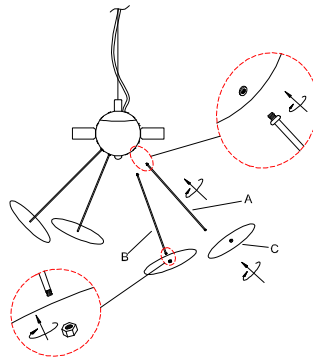

S: Placera spröten slumpmässigt, börja underifrån och fortsatt uppåt. Skruva försiktigt på diskarna på spröten tills det tar emot.

UK: Assembly decoration randomly, start from the bottom part, and finish at the top of the lamp. Carefully assembly the disks on the wires. Tighten the disks softly in order to avoid buckles.

D: Ort decoration nach bedarf

F: Décoration de montage aléatoire

I: Decorazione di assemblaggio casuale

①

NO.	NO.	QTY
A		25
B		25
C		50