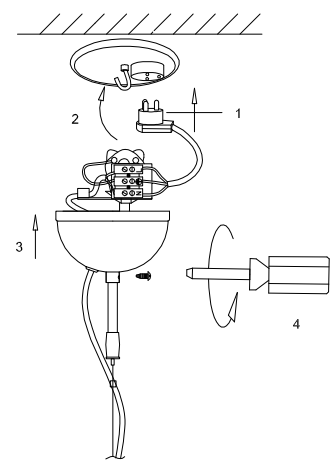

2828990 Planet

S
Montera lampan enligt skissen.
6xE14 Max30W

D
Montieren Sie die Lampe laut Skizze.
6xE14 Max30W

F
Montez la lampe conformément au croquis.
6xE14 Max30W

I
Montare la luce del diagramma.
6xE14 Max30W

Sweden

S: Placera spröten slumpmässigt, börja underifrån och fortsatt uppåt. Skruva försiktigt på diskarna på spröten tills det tar emot.

UK: Assembly decoration randomly, start from the bottom part, and finish at the top of the lamp. Carefully assembly the disks on the wires. Tighten the disks softly in order to avoid buckles.

D: Ort decoration nach bedarf

F: Décoration de montage aléatoire

I: Decorazione di assemblaggio casuale

①

NO.	NO.	QTY
A		25
B		25
C		50

②

③

④